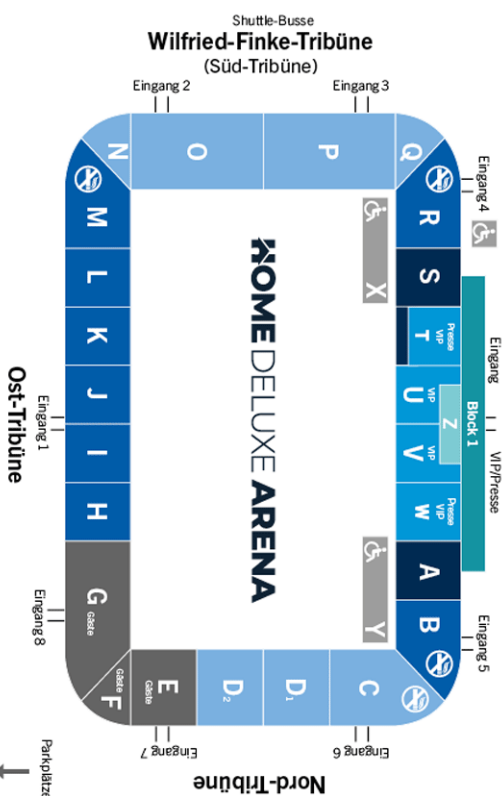

Saison 2022/2023

19.10.2022, 18:00

SC Paderborn - SV Werder Bremen

NORD

Eingang: 7

Block: E (Gäste)

Reihe: - Platz: -

13,50 EUR

Inkl. aller Gebühren

HOME DELUXE ARENA

26150625149-9

Kein Zutritt in SCP07-Fankleidung!

Stehplatz

Nutzungs- und Anwendungshinweise:

- Das Ticket hat nur Gültigkeit für EINEN (!) Einlass und wird bei der ersten Kontrolle an der elektronischen Zutrittskontrolle entwertet. Zum Zutritt nutzen Sie bitte den auf diesem print@home Ticket aufgedruckten Barcode oder QR-Code.
- Das Ticket ist nur gültig als DIN A4 ausgedrucktes Ticket.
- Nur Tickets in guter Druckqualität können vom Scanner gelesen werden.
- Bitte schützen Sie das Ticket vor Nässe und Beschmutzung.
- Bitte den aufgedruckten Barcode sowie QR-Code nicht knicken oder beschädigen.

Kommt gut an.

Buchungsdaten

Ticket Nummer: 26150625149-9

Auftragsnummer: 88289150

Buchung: 26.09.2022, 17:26

7840005931788020000218

WIR ALS SCP07
LEBEN VIELFALT

Wir achten die Würde
jedes Menschen und treten
Diskriminierung aktiv
entgegen.

West-Tribüne