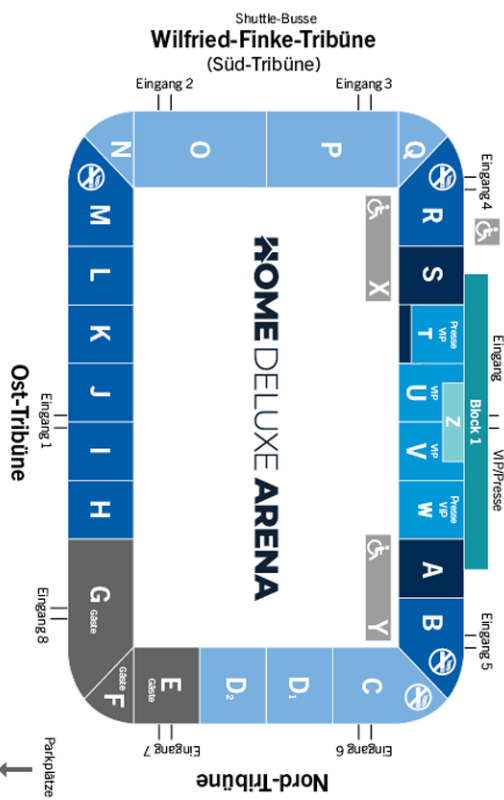

Saison 2022/2023

19.10.2022, 18:00

SC Paderborn - SV Werder Bremen

NORD

Eingang: 7

Block: E (Gäste)

Reihe: - Platz: -

13,50 EUR

Inkl. aller Gebühren

HOME DELUXE ARENA

26150625149-4

Kein Zutritt in SCP07-Fankleidung!

Stehplatz

Nutzungs- und Anwendungshinweise:

- Das Ticket hat nur Gültigkeit für EINEN (!) Einlass und wird bei der ersten Kontrolle an der elektronischen Zutrittskontrolle entwertet. Zum Zutritt nutzen Sie bitte den auf diesem print@home Ticket aufgedruckten Barcode oder QR-Code.
- Das Ticket ist nur gültig als DIN A4 ausgedrucktes Ticket
- Nur Tickets in guter Druckqualität können vom Scanner gelesen werden
- Bitte schützen Sie das Ticket vor Nässe und Beschmutzung.
- Bitte den aufgedruckten Barcode sowie QR-Code nicht knicken oder beschädigen.

Kommt gut an.

Buchungsdaten

Ticket Nummer: 26150625149-4

Auftragsnummer: 88289150

Buchung: 26.09.2022, 17:26

7840005881788020000156

WIR ALS SCP07
LEBEN VIELFALT

Wir achten die Würde
jedes Menschen und treten
Diskriminierung aktiv
entgegen.

West-Tribüne