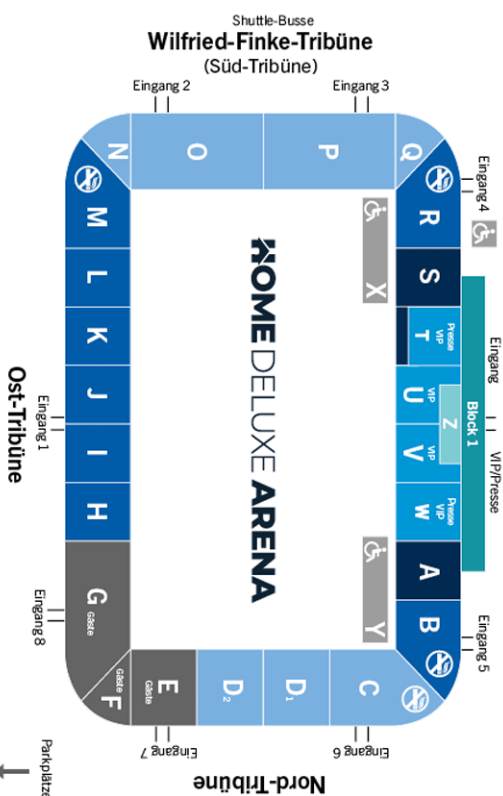

Saison 2022/2023

19.10.2022, 18:00

SC Paderborn - SV Werder Bremen

OST

Eingang: 7

Block: G (Gäste)

Reihe: 4 Platz: 12

27,00 EUR

Inkl. aller Gebühren

HOME DELUXE ARENA

26150625149-3

Kein Zutritt in SCP07-Fankleidung!

1. **Nutzungs- und Anwendungshinweise:**
2. Das Ticket hat nur Gültigkeit für EINEN (!) Einlass und wird bei der ersten Kontrolle an der elektronischen Zutrittskontrolle entwertet. Zum Zutritt nutzen Sie bitte den auf diesem print@home Ticket aufgedruckten Barcode oder QR-Code.
   - Das Ticket ist nur gültig als DIN A4 ausgedrucktes Ticket.
   - Nur Tickets in guter Druckqualität können vom Scanner gelesen werden.
   - Bitte schützen Sie das Ticket vor Nässe und Beschmutzung.
   - Bitte den aufgedruckten Barcode sowie QR-Code nicht knicken oder beschädigen.

Kommt gut an.

Buchungsdaten

Ticket Nummer: 26150625149-3

Auftragsnummer: 88289150

Buchung: 26.09.2022, 17:26

784000587178802000222

**WIR ALS SCP07
LEBEN VIELFALT**

Wir achten die Würde jedes Menschen und treten Diskriminierung aktiv entgegen.

West-Tribüne