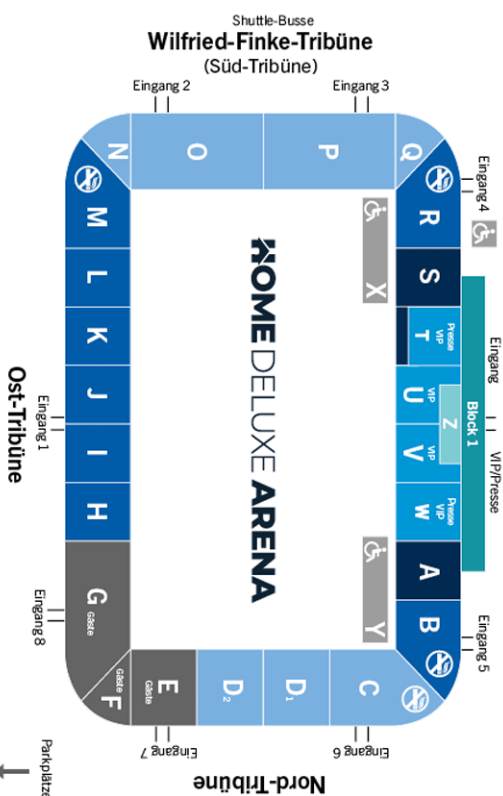

Saison 2022/2023

19.10.2022, 18:00

SC Paderborn - SV Werder Bremen

OST

Eingang: 7

Block: G (Gäste)

Reihe: 4 Platz: 11

27,00 EUR

Inkl. aller Gebühren

HOME DELUXE ARENA

26150625149-2

Kein Zutritt in SCP07-Fankleidung!

1. **Nutzungs- und Anwendungshinweise:**
2. Das Ticket hat nur Gültigkeit für EINEN (!) Einlass und wird bei der ersten Kontrolle an der elektronischen Zutrittskontrolle entwertet. Zum Zutritt nutzen Sie bitte den auf diesem print@home Ticket aufgedruckten Barcode oder QR-Code.
   - Das Ticket ist nur gültig als DIN A4 ausgedrucktes Ticket.
   - Nur Tickets in guter Druckqualität können vom Scanner gelesen werden.
   - Bitte schützen Sie das Ticket vor Nässe und Beschmutzung.
   - Bitte den aufgedruckten Barcode sowie QR-Code nicht knicken oder beschädigen.

Kommt gut an.

Buchungsdaten

Ticket Nummer: 26150625149-2

Auftragsnummer: 88289150

Buchung: 26.09.2022, 17:26

784000586178802000129

**WIR ALS SCP07
LEBEN VIELFALT**

Wir achten die Würde jedes Menschen und treten Diskriminierung aktiv entgegen.

West-Tribüne