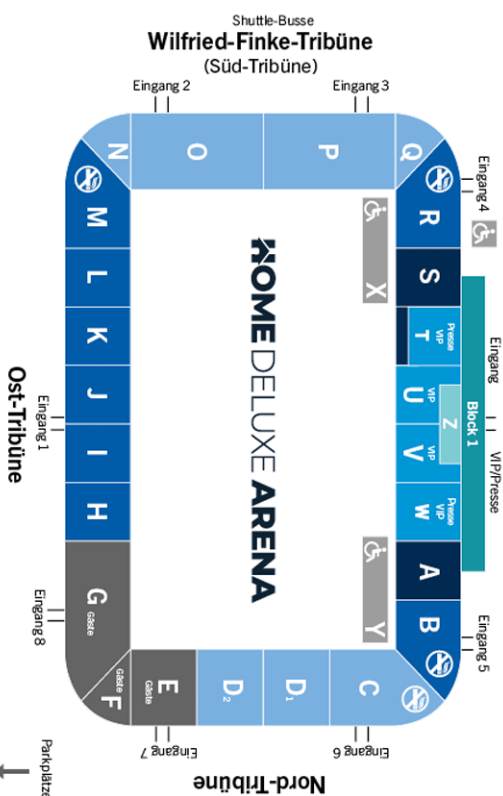

Saison 2022/2023

19.10.2022, 18:00

SC Paderborn - SV Werder Bremen

NORD

Eingang: 7

Block: E (Gäste)

Reihe: - Platz: -

13,50 EUR

Inkl. aller Gebühren

HOME DELUXE ARENA

26150625149-12

Kein Zutritt in SCP07-Fankleidung!

1. **Nutzungs- und Anwendungshinweise:**
2. Das Ticket hat nur Gültigkeit für EINEN (!) Einlass und wird bei der ersten Kontrolle an der elektronischen Zutrittskontrolle entwertet. Zum Zutritt nutzen Sie bitte den auf diesem print@home Ticket aufgedruckten Barcode oder QR-Code.
   - Das Ticket ist nur gültig als DIN A4 ausgedrucktes Ticket.
   - Nur Tickets in guter Druckqualität können vom Scanner gelesen werden.
   - Bitte schützen Sie das Ticket vor Nässe und Beschmutzung.
   - Bitte den aufgedruckten Barcode sowie QR-Code nicht knicken oder beschädigen.

Kommt gut an.

Buchungsdaten

Ticket Nummer: 26150625149-12

Auftragsnummer: 88289150

Buchung: 26.09.2022, 17:26

784000596178802000228

**WIR ALS SCP07
LEBEN VIELFALT**

Wir achten die Würde jedes Menschen und treten Diskriminierung aktiv entgegen.

West-Tribüne