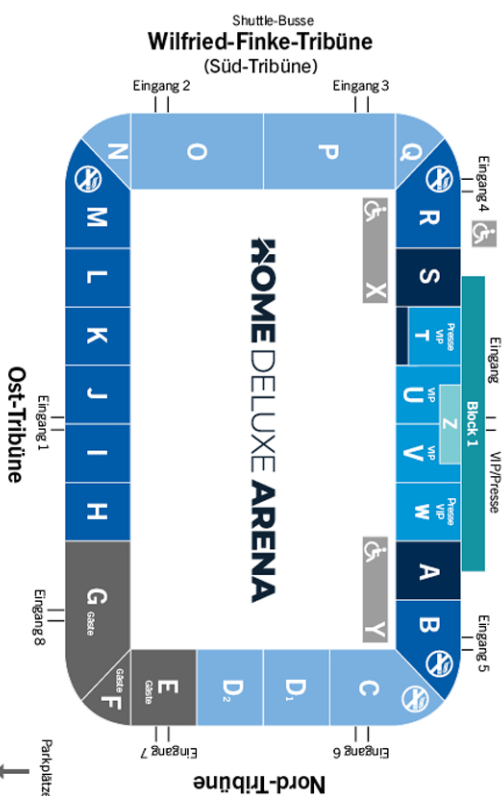

Saison 2022/2023

19.10.2022, 18:00

SC Paderborn - SV Werder Bremen

NORD

Eingang: 7

Block: E (Gäste)

Reihe: - Platz: -

13,50 EUR

Inkl. aller Gebühren

HOME DELUXE ARENA

26150625149-11

Kein Zutritt in SCP07-Fankleidung!

Stehplatz

Nutzungs- und Anwendungshinweise:

- Das Ticket hat nur Gültigkeit für EINEN (!) Einlass und wird bei der ersten Kontrolle an der elektronischen Zutrittskontrolle entwertet. Zum Zutritt nutzen Sie bitte den auf diesem print@home Ticket aufgedruckten Barcode oder QR-Code.
- Das Ticket ist nur gültig als DIN A4 ausgedrucktes Ticket
- Nur Tickets in guter Druckqualität können vom Scanner gelesen werden
- Bitte schützen Sie das Ticket vor Nässe und Beschmutzung.
- Bitte den aufgedruckten Barcode sowie QR-Code nicht knicken oder beschädigen.

Kommt gut an.

Buchungsdaten

Ticket Nummer: 26150625149-11

Auftragsnummer: 88289150

Buchung: 26.09.2022, 17:26

7840005951788020000005

WIR ALS SCP07
LEBEN VIELFALT

Wir achten die Würde
jedes Menschen und treten
Diskriminierung aktiv
entgegen.

West-Tribüne