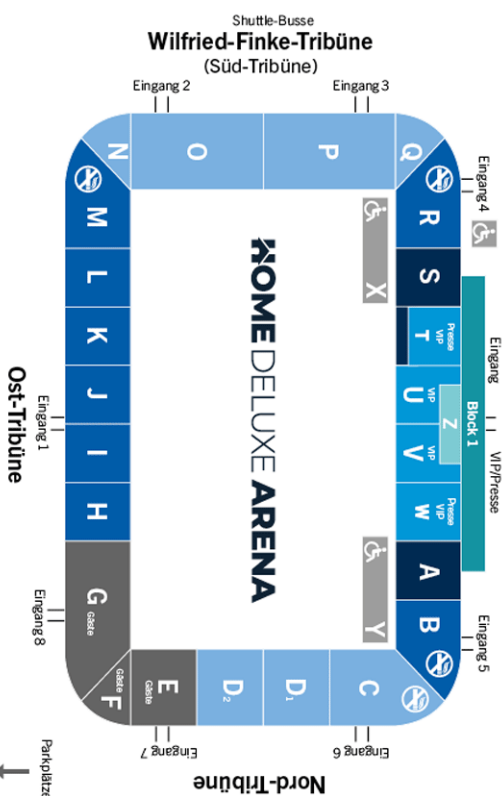

Saison 2022/2023

19.10.2022, 18:00

SC Paderborn - SV Werder Bremen

NORD

Eingang: 7

Block: E (Gäste)

Reihe: - Platz: -

13,50 EUR

Inkl. aller Gebühren

HOME DELUXE ARENA

26150625149-10

Kein Zutritt in SCP07-Fankleidung!

Stehplatz

Nutzungs- und Anwendungshinweise:

- Das Ticket hat nur Gültigkeit für EINEN (!) Einlass und wird bei der ersten Kontrolle an der elektronischen Zutrittskontrolle entwertet. Zum Zutritt nutzen Sie bitte den auf diesem print@home Ticket aufgedruckten Barcode oder QR-Code.
- Das Ticket ist nur gültig als DIN A4 ausgedrucktes Ticket.
- Nur Tickets in guter Druckqualität können vom Scanner gelesen werden.
- Bitte schützen Sie das Ticket vor Nässe und Beschmutzung.
- Bitte den aufgedruckten Barcode sowie QR-Code nicht knicken oder beschädigen.

Kommt gut an.

Buchungsdaten

Ticket Nummer: 26150625149-10

Auftragsnummer: 88289150

Buchung: 26.09.2022, 17:26

784000594178802000090

WIR ALS SCP07
LEBEN VIELFALT

Wir achten die Würde
jedes Menschen und treten
Diskriminierung aktiv
entgegen.

West-Tribüne