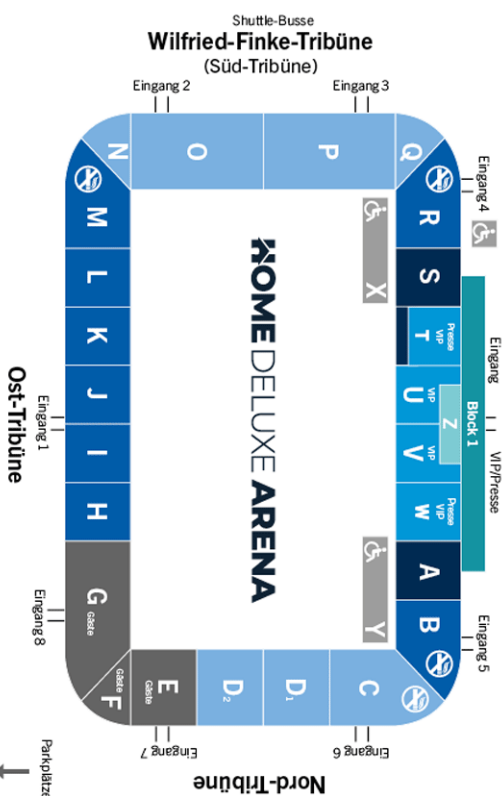

Saison 2022/2023

19.10.2022, 18:00

SC Paderborn - SV Werder Bremen

OST

Eingang: 7

Block: G (Gäste)

Reihe: 4 Platz: 10

27,00 EUR

Inkl. aller Gebühren

HOME DELUXE ARENA

Kein Zutritt in SCP07-Fankleidung!

26150625149-1

Nutzungs- und Anwendungshinweise:

- Das Ticket hat nur Gültigkeit für EINEN (!) Einlass und wird bei der ersten Kontrolle an der elektronischen Zutrittskontrolle entwertet. Zum Zutritt nutzen Sie bitte den auf diesem print@home Ticket aufgedruckten Barcode oder QR-Code.
- Das Ticket ist nur gültig als DIN A4 ausgedrucktes Ticket.
- Nur Tickets in guter Druckqualität können vom Scanner gelesen werden.
- Bitte schützen Sie das Ticket vor Nässe und Beschmutzung.
- Bitte den aufgedruckten Barcode sowie QR-Code nicht knicken oder beschädigen.

Kommt gut an.

Buchungsdaten

Ticket Nummer: 26150625149-1

Auftragsnummer: 88289150

Buchung: 26.09.2022, 17:26

784000585178802000096

WIR ALS SCP07
LEBEN VIELFALT

Wir achten die Würde
jedes Menschen und treten
Diskriminierung aktiv
entgegen.

West-Tribüne